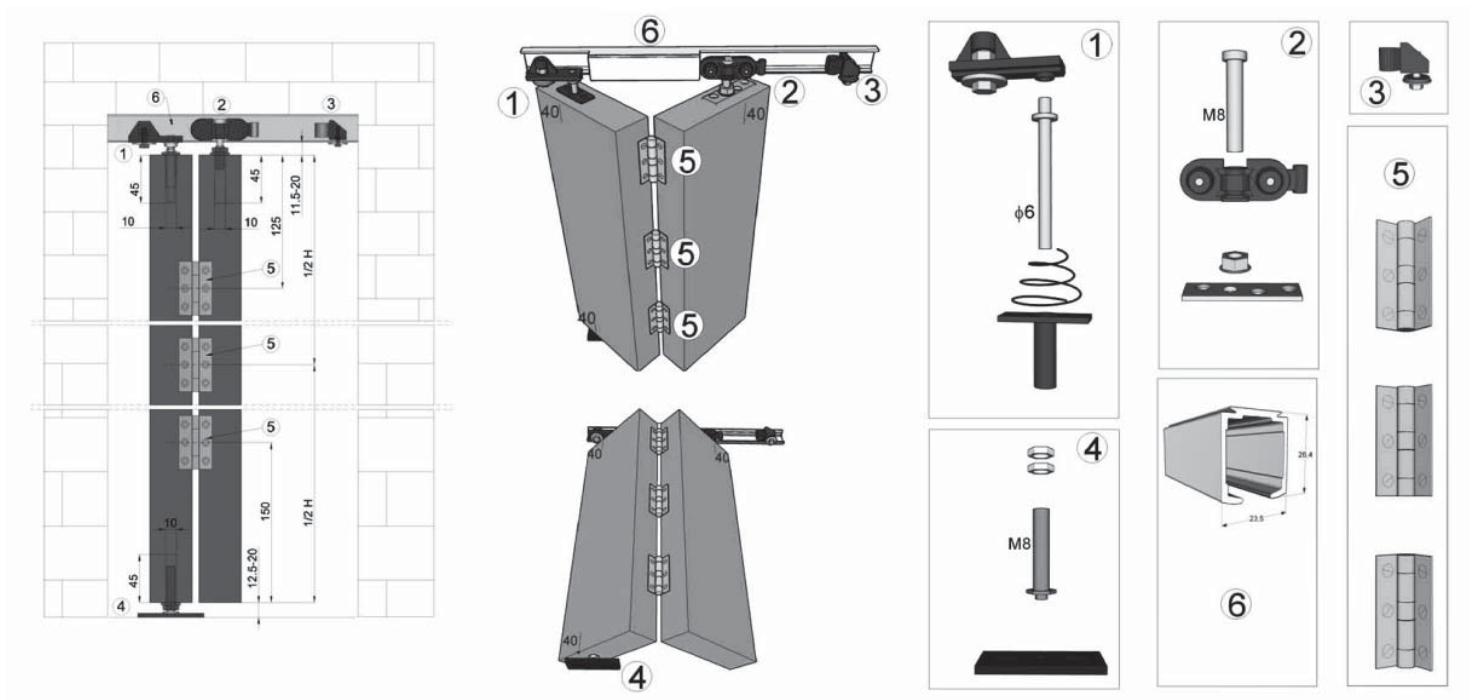

Система дверей-гармошка SK25

2 складывающихся полотна по 50 см. Направляющая 100 см. **Цена: 25,94 € / компл.**

Дверные кассеты. Система ALFA EXTRA

Одинарный и двойной комплект для гипсокартонной стены.

Одинарная кассета: **220 €** за комплект