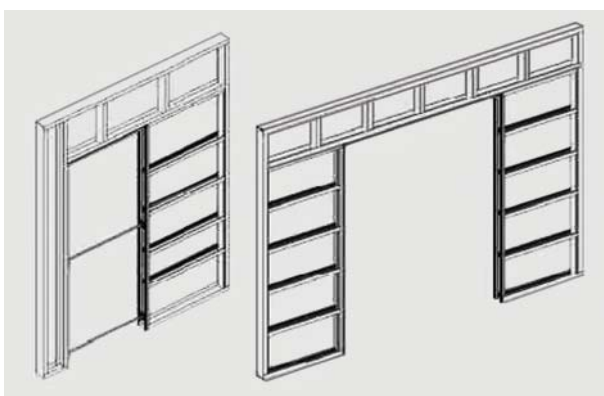

Система дверей-гармошка SK25

2 складывающихся полотна по 50 см. Направляющая 100 см. **Цена: 25,94 € / компл.**

Дверные кассеты. Система ALFA EXTRA

Одинарный и двойной комплект для гипсокартонной стены.

Одинарная кассета: **220 €** за комплект