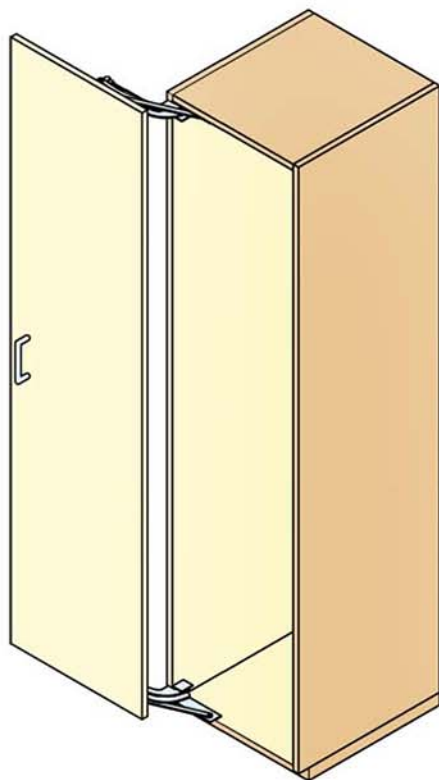

FAD-20

Боковое открывание фасадов

SUGATSUNE

Инновационный механизм бокового открывания фасадов, позволяющий сэкономить пространство!

Механизм работает без петель и направляющих.
Механизм идеален при недостатке свободного места.
Предусматривает различные комбинации.
Газ-лифт плавно и мягко открывает и закрывает фасад.
Механизм прост в установке.
Крепление: пол-потолок

Рекомендуемые размеры

Внутренняя ширина фасада: 500-550 мм
Внутренняя высота фасада: макс. 2420 мм
Толщина фасада: макс. 35 мм
Вес фасада: макс. 20 кг/фасад

Варианты открывания