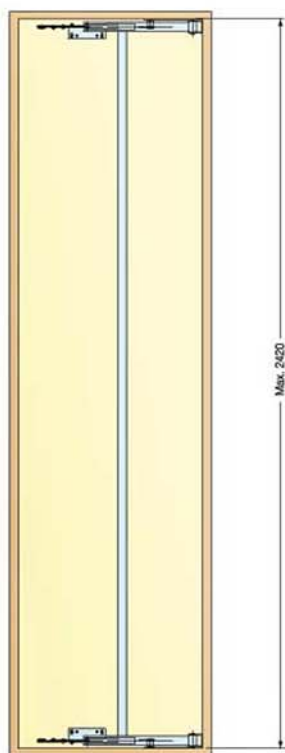

FAD-20

Боковое открывание фасадов

SUGATSUNE

Инновационный механизм бокового открывания фасадов, позволяющий сэкономить пространство!

Механизм работает без петель и направляющих.
Механизм идеален при недостатке свободного места.
Предусматривает различные комбинации.
Газ-лифт плавно и мягко открывает и закрывает фасад.
Механизм прост в установке.
Крепление: пол-потолок

Рекомендуемые размеры

Внутренняя ширина фасада: 500-550 мм
Внутренняя высота фасада: макс. 2420 мм
Толщина фасада: макс. 35 мм
Вес фасада: макс. 20 кг/фасад

Варианты открывания