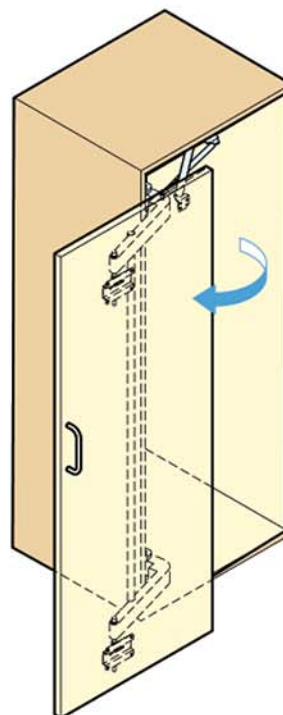

FAD-44/54

SUGATSUNE

Боковое открывание фасадов

Инновационный механизм бокового открывания фасадов, позволяющий сэкономить пространство!

Механизм работает без петель и направляющих.
Механизм идеален при недостатке свободного места.
Предусматривает различные комбинации.
Газ-лифт плавно и мягко открывает и закрывает фасад.
Механизм прост в установке.
Применение: шкафы-купе, перегородки, гардеробные.

FAD-44

Рекомендуемые размеры	FAD 44	FAD 54
Внутренняя ширина фасада:	800-850 мм	800-850 мм
Внутренняя высота фасада:	макс.2420 мм	макс.2420 мм
Толщина фасада:	макс.35 мм	24-38 мм
Вес фасада:	макс.20 кг/фасад	макс.35 кг/фасад