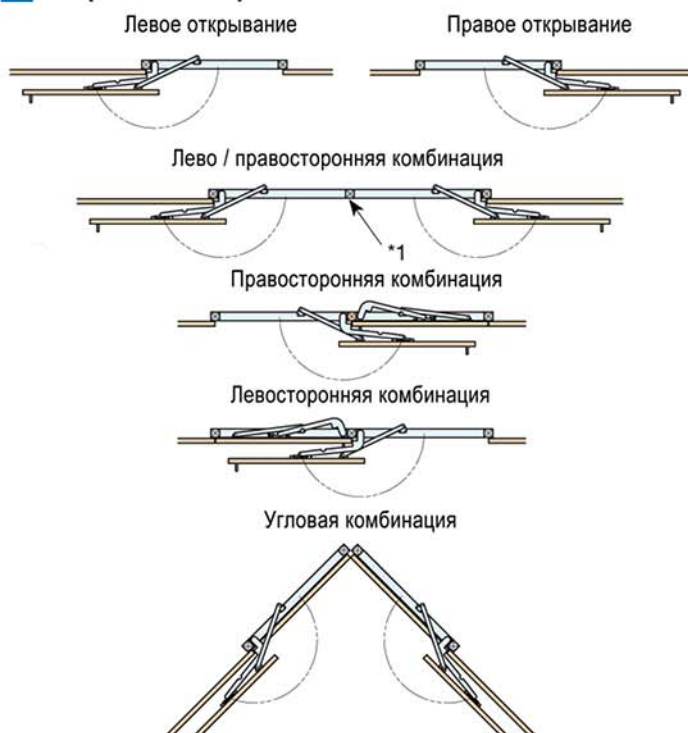

FAD-44/54

SUGATSUNE

Боковое открывание фасадов

Инновационный механизм бокового открывания фасадов, позволяющий сэкономить пространство!

Механизм работает без петель и направляющих.
Механизм идеален при недостатке свободного места.
Предусматривает различные комбинации.
Газ-лифт плавно и мягко открывает и закрывает фасад.
Механизм прост в установке.
Применение: шкафы-купе, перегородки, гардеробные.

FAD-44

Рекомендуемые размеры	FAD 44	FAD 54
Внутренняя ширина фасада:	800-850 мм	800-850 мм
Внутренняя высота фасада:	макс.2420 мм	макс.2420 мм
Толщина фасада:	макс.35 мм	24-38 мм
Вес фасада:	макс.20 кг/фасад	макс.35 кг/фасад

Варианты открывания

FAD-54