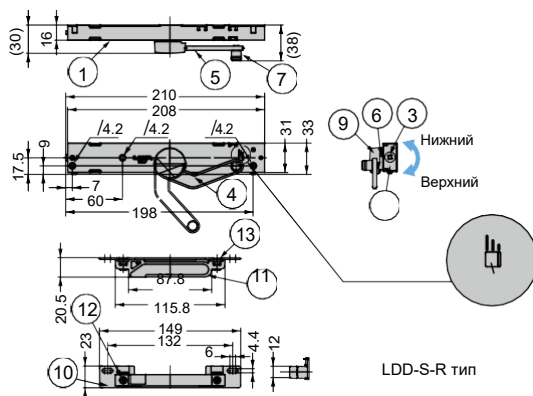

ДВЕРНОЙ ДОВОДЧИК LDD-S накладной тип

Дверь открывается и вращается проеме свободно!

No.	Деталь	Материал	Finish / Colour
①	Корпус	Сталь (SGCC)	Хромат
②	Блок	POM	Натуральный
③	Регулировочный винт	Сталь	Хромат
④	Рукоятка	Нержав сталь. (SUS304)	Чистый
⑤	Распорная пружина	POM	
⑥	Ось рукоятки	Цинк.сплав (ZDC)	Хромат
⑦	Ролик	POM	Серый
⑧	Отделка корпуса	ABS	
⑨	Покрытие рукоятки		
⑩	Монтажная пластина	Сталь (SPCC)	Хромат
⑪	Шаблон	Цинк.сплав (ZDC)	
⑫	Винт	Сталь (SWCH)	Никель
⑬	Гайка	Сталь (SPCC)	
⑭	Покрытие монтаж. пластины	ABS	

- Накладной тип крепления
- Легко определить позицию установки
- Малоаметная конструкция, легко подходит для любой дверной рамы Демпфер всего на 20 мм выступает над поверхностью.
- Захватывает дверь в последние 15°.
- Дверь начинает медленно закрываться с более ранней позиции по сравнению с обычными дверными доводчиками, что снижает нагрузку на петли.
- Подходит для дверей с максимальным весом до 40 кг.
- SPлавно и тихо закрывает дверь.
- Может использоваться с петлями с трехмерной регулировкой HES3D ※ а также вместе с петлями HES3D-90

[Дополнительно]

- Пружинная петля ST150-6314-05
- Алюминиевая шарнирная петля PM120

[Спецификация]

- Механизм прошел испытание на 100,000 циклов открывания/закрывания.

[В комплекте]

- Винт с потайной головкой 3.5×30
- Винт со сферической головкой 4×16

[Движение двери]

[Сторона установки на дверь]

Показан правый тип. Левый тип симметричен.

[Простая установка]

[Доступные цвета]

Артикул	Название	Цвет	Тип	Ширина двери	Вес двери (кг)	Вес (гр.)	Короб. (шт.)	Упаковка (шт.)
270-018-984	LDD-S-RWT	Белый	Правый	Мах. 900 мм	15~40	550	1	20
270-018-985	LDD-S-LWT		Левый					
270-018-986	LDD-S-RLGR	Светло-серый	Правый					
270-018-987	LDD-S-LLGR		Левый					
270-018-988	LDD-S-RLBR	Светло-коричн.	Правый					
270-018-989	LDD-S-LLBR		Левый					
270-018-990	LDD-S-RDBR	Темно-коричн.	Правый					
270-018-991	LDD-S-LDBR		Левый					