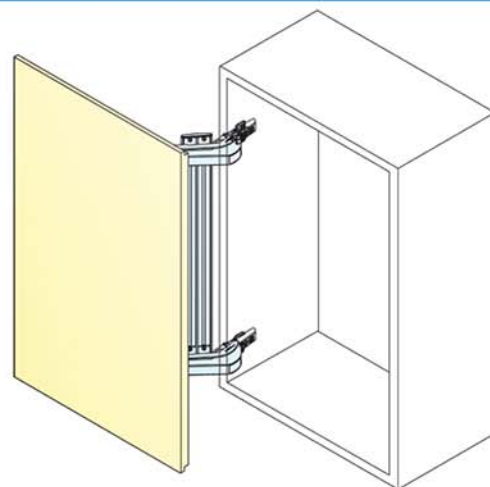

Рекомендуемые размеры

	LIN-X 450	LIN-X 600
Ширина фасада:	400-500 мм	550-650 мм
Высота фасада:	600-2400 мм	600-2400 мм
Толщина фасада:	15-24 мм	15-24 мм
Вес фасада:	макс.17 кг	макс.24 кг

Мягкое открывание и закрывание.

Плотное и полное закрывание фасада.

Свободное положение фасада в открытом состоянии.

Экономит пространство! Имеет широкий спектр применения

Может использоваться для высоких фасадов с увеличением кол-ва креплений.

Прост в установке: используются монтажные планки петель типа «клип».

Петля в закрытом положении

Петля в открытом положении

LIN-X

Боковое открывание фасадов

SUGATSUNE

LIN-X 450

арт.	наименование
LIN-X450 комплект	2 пели + поперечная штанга 506 мм
LIN-X450 ACD	петля с доводчиком + ответная планка
LIN-X450 A	петля без доводчика + ответная планка
LIN-X450 L2040	поперечная штанга L=2040 мм + комплект заглушек

LIN-X 600

арт.	наименование
LIN-X600 комплект	2 пели + поперечная штанга 508 мм
LIN-X600 ACD	петля с доводчиком+ ответная планка
LIN-X600 A	петля без доводчика + ответная планка
LIN-X600 L2040	поперечная штанга L=2040 мм + комплект заглушек