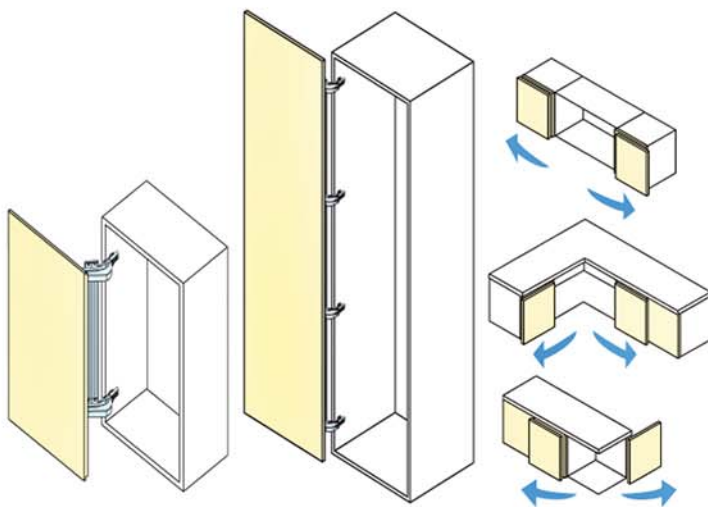

LIN-X

Боковое открывание фасадов

SUGATSUNE

■ Фиксирует положение фасада в любой позиции

■ Плавно и мягко открывает и закрывает фасад

Инновационный механизм бокового открывания фасадов: гениальный удобный дизайн и внимание к деталям! LIN-X оставляет много свободного пространства внутри шкафа и не перегораживает путь в открытом состоянии.

Рекомендуемые размеры

	LIN-X 450	LIN-X 600
Ширина фасада:	400-500 мм	550-650 мм
Высота фасада:	600-2400 мм	600-2400 мм
Толщина фасада:	15-24 мм	15-24 мм
Вес фасада:	макс.17 кг	макс.24 кг

Мягкое открывание и закрывание.

Плотное и полное закрывание фасада.

Свободное положение фасада в открытом состоянии.

Экономит пространство! Имеет широкий спектр применения

Может использоваться для высоких фасадов с увеличением кол-ва креплений.

Прост в установке: используются монтажные планки петель типа «клип».

Петля в закрытом положении

Петля в открытом положении

LIN-X

Боковое открывание фасадов

SUGATSUNE

LIN-X 450

арт.	наименование
LIN-X450 комплект	2 пели + поперечная штанга 506 мм
LIN-X450 ACD	петля с доводчиком + ответная планка
LIN-X450 A	петля без доводчика + ответная планка
LIN-X450 L2040	поперечная штанга L=2040 мм + комплект заглушек