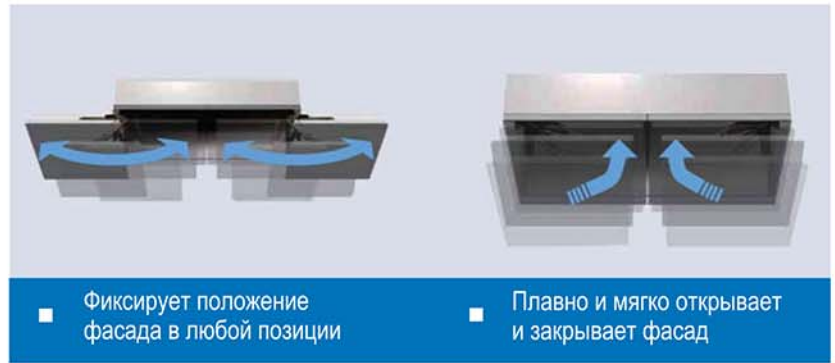

LIN-X

Боковое открывание фасадов

SUGATSUNE

■ Фиксирует положение фасада в любой позиции

■ Плавно и мягко открывает и закрывает фасад

Инновационный механизм бокового открывания фасадов: гениальный удобный дизайн и внимание к деталям! LIN-X оставляет много свободного пространства внутри шкафа и не перегораживает путь в открытом состоянии.

Рекомендуемые размеры

	LIN-X 450	LIN-X 600
Ширина фасада:	400-500 мм	550-650 мм
Высота фасада:	600-2400 мм	600-2400 мм
Толщина фасада:	15-24 мм	15-24 мм
Вес фасада:	макс.17 кг	макс.24 кг

Мягкое открывание и закрывание.

Плотное и полное закрывание фасада.

Свободное положение фасада в открытом состоянии.

Экономит пространство! Имеет широкий спектр применения

Может использоваться для высоких фасадов с увеличением кол-ва креплений.

Прост в установке: используются монтажные планки петель типа «клип».

Петля в закрытом положении

Петля в открытом положении

LIN-X

Боковое открывание фасадов

SUGATSUNE

LIN-X 450

арт.	наименование
LIN-X450 комплект	2 пели + поперечная штанга 506 мм
LIN-X450 ACD	петля с доводчиком + ответная планка
LIN-X450 A	петля без доводчика + ответная планка
LIN-X450 L2040	поперечная штанга L=2040 мм + комплект заглушек