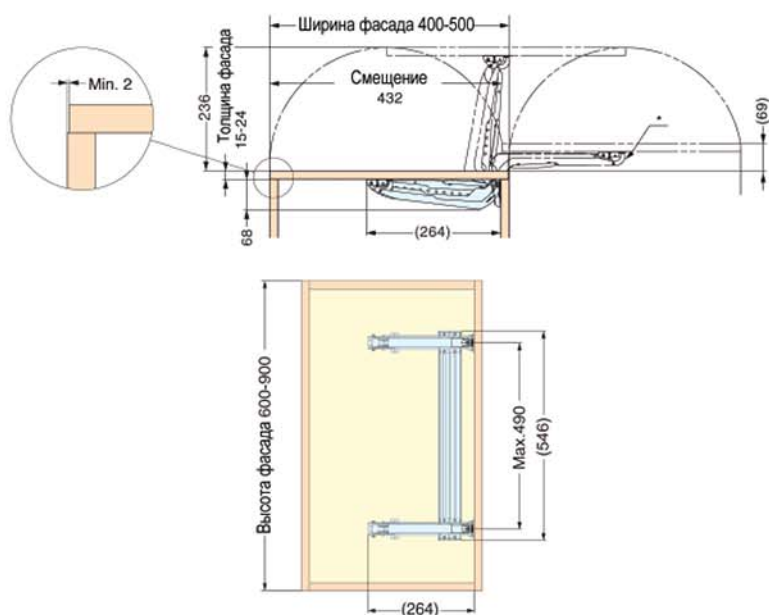

Рекомендуемые размеры

	LIN-X 450	LIN-X 600
Ширина фасада:	400-500 мм	550-650 мм
Высота фасада:	600-2400 мм	600-2400 мм
Толщина фасада:	15-24 мм	15-24 мм
Вес фасада:	макс.17 кг	макс.24 кг

Мягкое открывание и закрывание.

Прост в установке: используются монтажные планки петель типа «клип».

Петля в закрытом положении

Петля в открытом положении

LIN-X

Боковое открывание фасадов

SUGATSUNE

LIN-X 450

арт.	наименование
LIN-X450 комплект	2 пели + поперечная штанга 506 мм
LIN-X450 ACD	петля с доводчиком + ответная планка
LIN-X450 A	петля без доводчика + ответная планка
LIN-X450 L2040	поперечная штанга L=2040 мм + комплект заглушек

LIN-X 600

арт.	наименование
LIN-X600 комплект	2 пели + поперечная штанга 508 мм
LIN-X600 ACD	петля с доводчиком+ ответная планка
LIN-X600 A	петля без доводчика + ответная планка
LIN-X600 L2040	поперечная штанга L=2040 мм + комплект заглушек