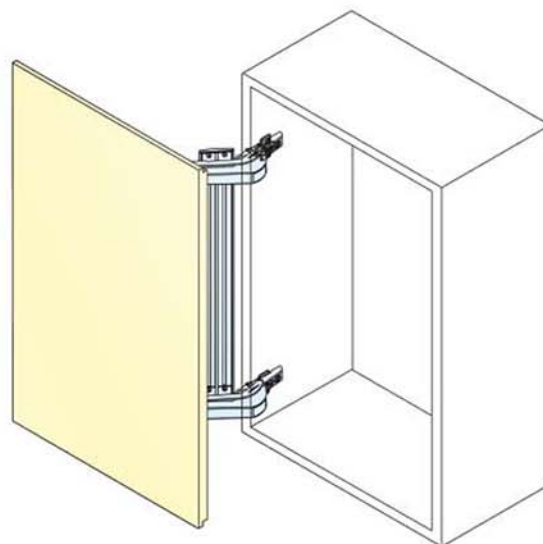

Рекомендуемые размеры

	LIN-X 450	LIN-X 600
Ширина фасада:	400-500 мм	550-650 мм
Высота фасада:	600-2400 мм	600-2400 мм
Толщина фасада:	15-24 мм	15-24 мм
Вес фасада:	макс.17 кг	макс.24 кг

Мягкое открывание и закрывание.

Плотное и полное закрывание фасада.

Свободное положение фасада в открытом состоянии.

Экономит пространство! Имеет широкий спектр применения

Может использоваться для высоких фасадов с увеличением кол-ва креплений.

Прост в установке: используются монтажные планки петель типа «клип».

Петля в закрытом положении

Петля в открытом положении

LIN-X

Боковое открывание фасадов

SUGATSUNE

LIN-X 450

арт.	наименование
LIN-X450 комплект	2 пели + поперечная штанга 506 мм
LIN-X450 ACD	петля с доводчиком + ответная планка
LIN-X450 A	петля без доводчика + ответная планка
LIN-X450 L2040	поперечная штанга L=2040 мм + комплект заглушек

LIN-X 600

арт.	наименование
LIN-X600 комплект	2 пели + поперечная штанга 508 мм
LIN-X600 ACD	петля с доводчиком+ ответная планка
LIN-X600 A	петля без доводчика + ответная планка
LIN-X600 L2040	поперечная штанга L=2040 мм + комплект заглушек