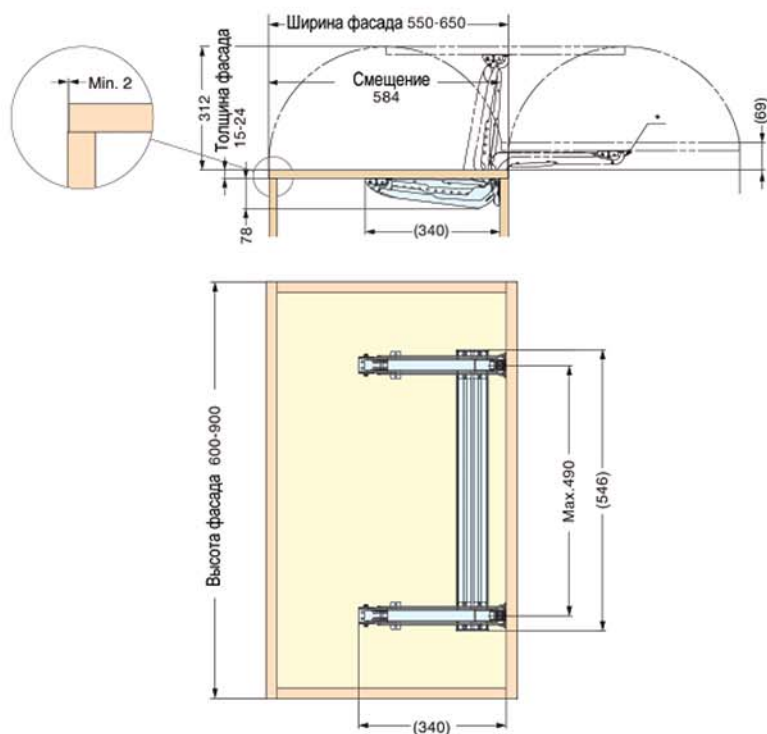

Рекомендуемые размеры

	LIN-X 450	LIN-X 600
Ширина фасада:	400-500 мм	550-650 мм
Высота фасада:	600-2400 мм	600-2400 мм
Толщина фасада:	15-24 мм	15-24 мм
Вес фасада:	макс.17 кг	макс.24 кг

Мягкое открывание и закрывание.

Прост в установке: используются монтажные планки петель типа «клип».

Петля в закрытом положении

Петля в открытом положении

LIN-X

Боковое открывание фасадов

SUGATSUNE

LIN-X 450

арт.	наименование
LIN-X450 комплект	2 пели + поперечная штанга 506 мм
LIN-X450 ACD	петля с доводчиком + ответная планка
LIN-X450 A	петля без доводчика + ответная планка
LIN-X450 L2040	поперечная штанга L=2040 мм + комплект заглушек

LIN-X 600

арт.	наименование
LIN-X600 комплект	2 пели + поперечная штанга 508 мм
LIN-X600 ACD	петля с доводчиком+ ответная планка
LIN-X600 A	петля без доводчика + ответная планка
LIN-X600 L2040	поперечная штанга L=2040 мм + комплект заглушек