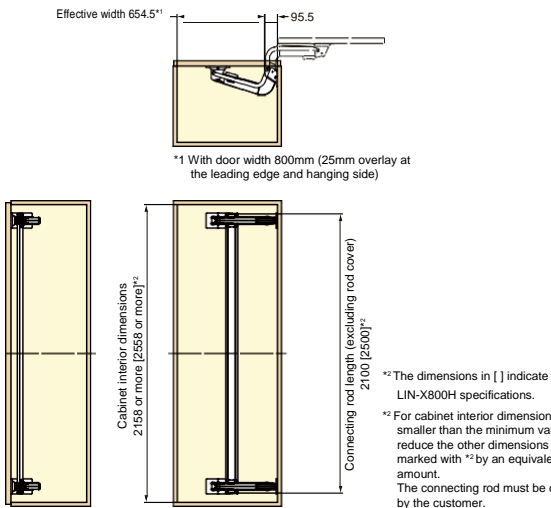

IREY MONO FLAT LIN-X

LIN-X800

Комплект на дверь

Unique Motion

Комплект для одной двери

Выберите под свой комплект в соответствии с высотой двери

RoHS	CAD	Item Code	Item Name	Высота двери	Цвет
		250-043-897	LIN-X800-BL-S	2400 mm	Черный
		250-043-898	LIN-X800-WT-S	or Less	Белый
		250-043-899	LIN-X800H-BL-S	2980 mm	Black
		250-043-900	LIN-X800H-WT-S	or Less	White

Part Set Contents

No.	Quantity	Type	Описание
1	1	Hinge set	Black Артикул: 250-043-834 Название: LIN-X800-BL
		White Item Code : 250-043-835 Item Name: LIN-X800-WT	
2	4	Connecting rod	2100mm Black Item Code : 250-043-842 Item Name: LIN-X80-L2100-BL
			2100mm Silver Item Code : 250-043-843 Item Name: LIN-X80-L2100-SL
		2500mm Black Item Code : 250-043-844 Item Name: LIN-X80-L2500-BL	
		2500mm Silver Item Code : 250-043-845 Item Name: LIN-X80-L2500-SL	
		Washer cover (hanging side)	4pcs.
Washer cover (leading edge)	4pcs.		
Rod cover	2pcs.		

[Range of Motion]

[Installation]

[Контент]

Qty.	Детали	азмеры	Специ
1pc.	Hinge A		· Материал Сталь (SPCC)/ Полицеталь (POM)
1pc.	Hinge B		Отделка Никель Черная эмаль
4pcs.	Washer cover (hanging side)		· Материал · ABS смола
4pcs.	Washer cover (leading edge)		
2pcs.	Rod cover		· Material Polyacetal (POM)

[Connecting Rod Content]

Qty.	Parts in set	Dimensions	Specifications
Either part	Connecting rod		· Material: Aluminium alloy
			· Finish: Anodised