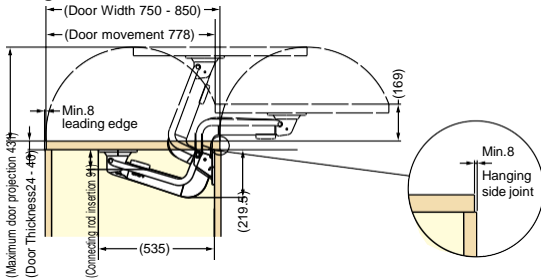

IREY MONO FLAT LIN-X

LIN-X800

Комплект на дверь

Unique Motion

Комплект для одной двери

Выберите под свой комплект в соответствии с высотой двери

RoHS	CAD	Item Code	Item Name	Высота двери	Цвет
		250-043-897	LIN-X800-BL-S	2400 mm	Черный
		250-043-898	LIN-X800-WT-S	or Less	Белый
		250-043-899	LIN-X800H-BL-S	2980 mm	Black
		250-043-900	LIN-X800H-WT-S	or Less	White

Part Set Contents

No.	Quantity	Type	Описание
1	1	Hinge set	Black Артикул: 250-043-834 Название: LIN-X800-BL
		White Item Code : 250-043-835 Item Name: LIN-X800-WT	
2	4	Connecting rod	2100mm Black Item Code : 250-043-842 Item Name: LIN-X80-L2100-BL
			2100mm Silver Item Code : 250-043-843 Item Name: LIN-X80-L2100-SL
		2500mm Black Item Code : 250-043-844 Item Name: LIN-X80-L2500-BL	
		2500mm Silver Item Code : 250-043-845 Item Name: LIN-X80-L2500-SL	
		Washer cover (hanging side)	4pcs.
Washer cover (leading edge)	4pcs.		
Rod cover	2pcs.		

[Range of Motion]

[Installation]

[Контент]

Qty.	Детали	азмеры	Специ
1pc.	Hinge A		· Материал Сталь (SPCC)/ Полицеталь (POM)
1pc.	Hinge B		Отделка Никель Черная эмаль
4pcs.	Washer cover (hanging side)		· Материал · ABS смола
4pcs.	Washer cover (leading edge)		
2pcs.	Rod cover		· Material Polyacetal (POM)

[Connecting Rod Content]

Qty.	Parts in set	Dimensions	Specifications
Either part	Connecting rod		· Material: Aluminium alloy
			· Finish: Anodised