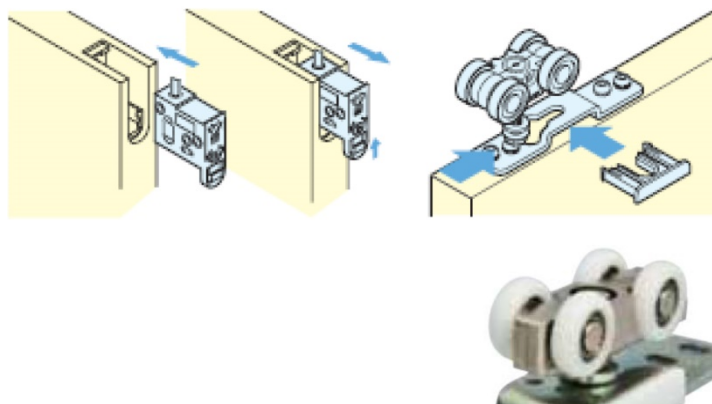

SUGATSUNE

LAMP

Откатная система
FD-30H
для нескольких дверей

The image on the right shows a dark wood sliding door system installed in a room. The door is partially open, revealing a living area with a light-colored sofa and a window with greenery outside. The floor is made of light-colored wood.

Мягкое и плавное скольжение двери по направляющей, закрытие происходит в 2 этапа: медленно и быстро.

Легкая установка! Система может быть установленная как снаружи, так и изнутри, с доводчиком или без.

Система имеет тонкий профиль и никаких дополнительных требований к нижнему рельсу, только небольшая направляющая, расположенная на переднем крае фасада.

Для просмотра видео с работой системы нажмите на **PLAY**