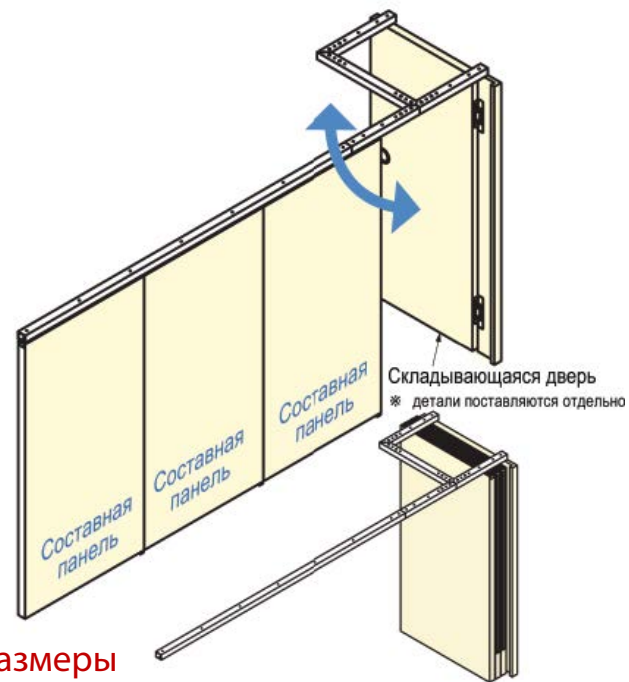

Защелка удерживает дверь в открытом положении.

Рекомендуемые размеры

Толщина двери (дерево): 28-40 мм

Толщина двери (стекло) : 8-12 мм

Ширина двери: 700-1200 мм

Макс. вес двери: 30-80 кг

Смещения двери: макс. 1100 мм

Для просмотра видео с работой системы нажмите на **PLAY**

FDP40P

Откатная система для нескольких дверей с параллельной укладкой

Рекомендуемые размеры

Ширина двери:
700-1000 мм (Составная панель / Дверь)
700-1300 мм (Откатная панель)
Толщина двери: 34-40 мм
Высота двери: макс. 2500 мм
Макс. вес двери: 40 кг. на дверь

FDP40V

Складывающаяся дверная система

Рекомендуемые размеры

Ширина двери:
700-900 мм (составная панель)
макс. 900 мм (складывающаяся дверь)
Толщина двери: 34-40 мм
Высота двери: макс. 2500 мм
Макс. вес двери: 40 кг. на дверь