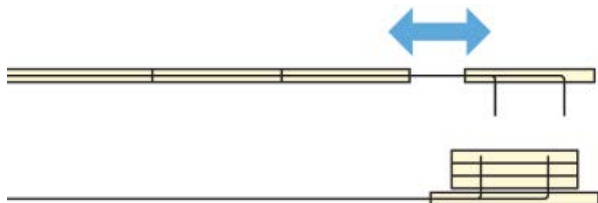

Система имеет тонкий профиль и никаких дополнительных требований к нижнему рельсу, только небольшая направляющая, расположенная на переднем крае фасада.

Для просмотра видео с работой системы нажмите на **PLAY**

Для просмотра видео с работой системы нажмите на **PLAY**

FDP40P

Откатная система для нескольких дверей с параллельной укладкой

Рекомендуемые размеры

Ширина двери:
700-1000 мм (Составная панель / Дверь)
700-1300 мм (Откатная панель)
Толщина двери: 34-40 мм
Высота двери: макс. 2500 мм
Макс. вес двери: 40 кг. на дверь