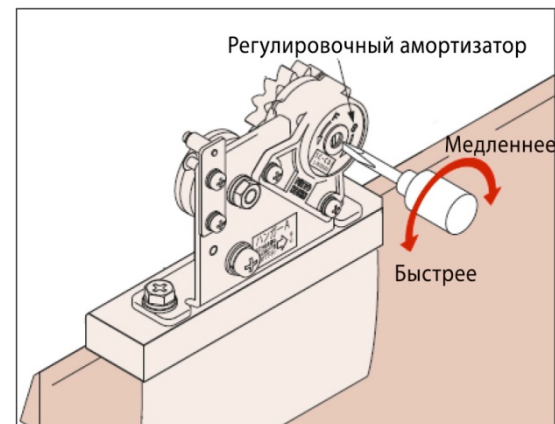

Рекомендуемые размеры

Толщина двери (дерево): 28-40 мм

Толщина двери (стекло) : 8-12 мм

Ширина двери: 700-1200 мм

Макс. вес двери: 30-80 кг

Смещения двери: макс. 1100 мм

Для просмотра видео с работой системы нажмите на **PLAY**