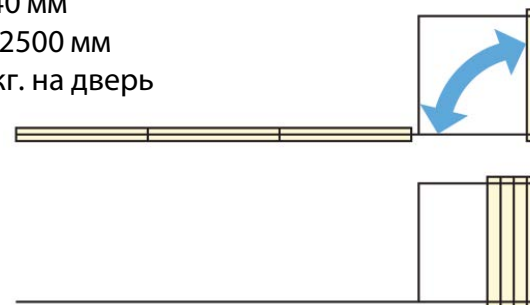

Рекомендуемые размеры

Ширина двери:
700-900 мм (составная панель)
макс. 900 мм (складывающаяся дверь)
Толщина двери: 34-40 мм
Высота двери: макс. 2500 мм
Макс. вес двери: 40 кг. на дверь